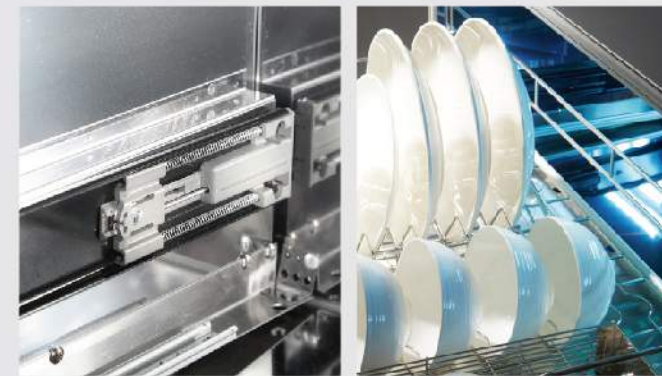

備註：另備有咖啡杯籃架(建議售價1,200元)供選購使用
(本建議售價含安裝；不含耗材及運費)

Dish Dryer

嵌門板烘碗機

全新嵌門板設計

依不同需求，從低到高，提供橫抽式、落地式等多元機型，可配戴嵌門板、橫抽門嵌設計與整體櫥櫃完美搭配。

緩衝式滑軌

搭載緩衝式滑軌，增加滑動穩定性，防止碗盤碰撞受損。

臭氧/紫外線殺菌系統