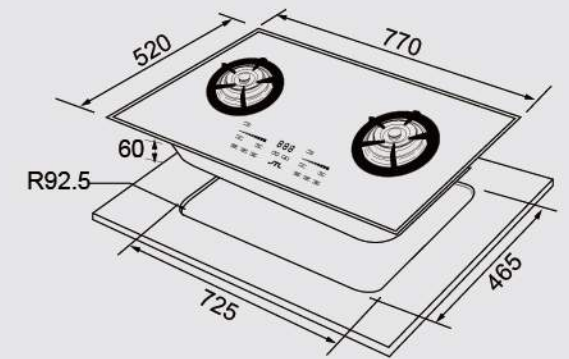

■ JT-W200雙道式淨水器

■ JT-W100單道式淨水器

■ GAA-702烤箱

■ JT-GC288AT晶焱觸控玻璃檯面爐

■ JT-7510冷熱櫥下飲水機

■ 2W73C001 鵝頸龍頭

■ JT-IH238 IH微晶調理爐

■ JT-IH128 IH微晶調理爐