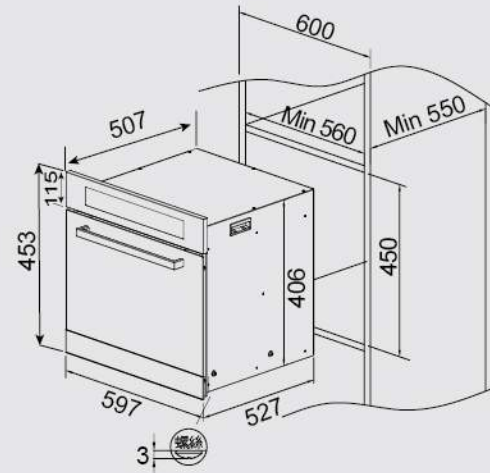

■ JT-7680M旗艦型炊飯鍋收納櫃