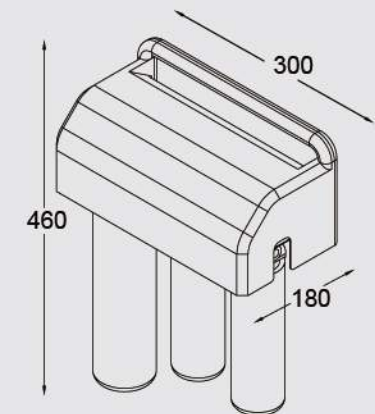

■ JT-1733S / 1733M / 1733L斜背式排油煙機

■ JT-B003同步型加壓排風扇

■ JT-WR10五道式RO淨水器

■ JT-1970 / 1980 / 1990 斜背式排油煙機

■ JT-1960 標準型排油煙機

■ JT-WR05 RO淨水器

■ JT-W360三道式淨水器

安裝尺寸圖-淨飲水/嵌入式家電/精品 (單位:mm)