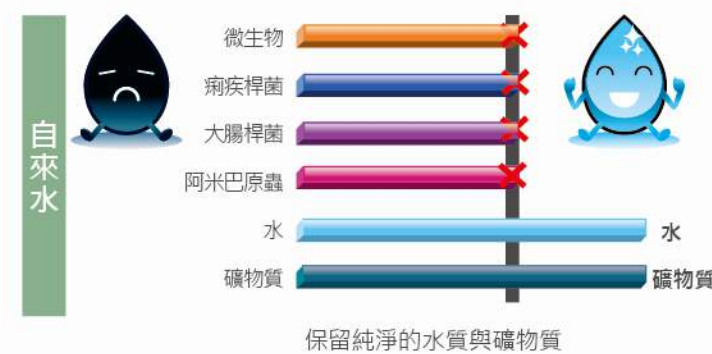

淨水系列/飲水系列

■ JT-W360三道式淨水器

- 不必插電、不排廢水，最經濟環保的生飲級淨水設備。
- 自來水隨開即濾。
- 三道式過濾三重保障。
- 有效吸附水中有害化學物質、餘氯、異味。
- 管線採用 NSF 標準材料且達食用級標準。
- 通過 SGS 認證、安心有保障。
- 搭配濾心：2W729001PP濾心、2W729002顆粒活性炭濾心、2W729006碳棒0.5μm濾心 (參閱型錄第50頁)

建議售價：7,200元
(本建議售價含安裝；不含耗材及運費)

※可另購 2W73C001 鵝頸龍頭。
通過 NSF 認證，安全有保障。
建議售價：1,400元
(本建議售價含安裝；不含耗材及運費)

■ JT-W200雙道式淨水器

- 不必插電、不排廢水，最經濟環保的生飲級淨水設備。
- 自來水隨開即濾。
- 採用日本三菱麗陽中空絲膜濾心。
- 第一道濾心：2W729006碳棒0.5μm濾心 (參閱型錄第50頁)
- 高效能碳棒過濾材質，有效去除水中有害化學物質、餘氯、異味。
- 濾材採用 NSF 標準材料且達食用級標準。
- 通過 SGS 認證、安心有保障。
- 第二道濾心：2W729007中空絲膜濾心 (參閱型錄第51頁)
- 中空絲膜、碳棒、載銀除鉛配方三合一。
- 有效去除0.1μm-0.01μm以上顆粒及細菌。

建議售價：10,300元
(本建議售價含安裝；不含耗材及運費)

※可另購 2W73C001 鵝頸龍頭。
通過 NSF 認證，安全有保障。
建議售價：1,400元
(本建議售價含安裝；不含耗材及運費)

■ JT-W100單道式淨水器

- 採用日本三菱麗陽中空絲膜濾心。
- 中空絲膜、碳棒、載銀除鉛配方三合一。
- 有效去除 0.1μm-0.01μm 以上顆粒及細菌。
- 不必插電、不排廢水，最經濟環保的生飲級淨水設備。
- 自來水隨開即濾，沒有儲水桶污染的煩惱。
- 體積輕巧、安裝簡單、濾心拆換方便又快速。
- 吸附水中有害化學物質及餘氯、除鉛、阻菌及抑菌。
- 管線採用 NSF 標準材料且達食用級標準。
- 通過 SGS 認證，安心有保障。
- 搭配濾心：2W729007中空絲膜濾心 (參閱型錄第51頁)

建議售價：6,500元
(本建議售價含安裝；不含耗材及運費)

※可另購 2W73C001 鵝頸龍頭。
通過 NSF 認證，安全有保障。
建議售價：1,400元
(本建議售價含安裝；不含耗材及運費)

■ JT-7510冷熱櫥下飲水機

- 出水管管線採用 NSF 認證的食品級三都平管(Santoprene)，耐高溫，隔熱效果佳，環保無毒。
- SUS # 316醫療級不鏽鋼材質電熱管，不會造成重金屬釋放，衛生、安全又耐用。
- 創新透氣出口，讓蒸氣不回流。
- 鵝頸龍頭搭載創新防護設計，避免孩童誤觸造成燙傷。(前置需另購淨水設備，建議可搭配喜特麗淨水系列產品，參閱型錄第46頁至48頁)

建議售價：11,800元
(本建議售價含安裝；不含耗材及運費)

能源效率
第4級

尺寸(WxDxH)mm	熱水消耗功率(W)	熱水容量(L)
190x260x380	750	3.5±0.2
檯面龍頭介面	額定電壓	
機械式	110V/60Hz	

中空絲膜介紹

中空絲膜又稱超濾膜(Hollow Fiber Membrane Filter)，像通心粉一樣管狀細線，壁面上有無數個直徑只有0.1~0.01微米的超微細濾孔，由於它的孔徑比細菌小很多，因此可以去除大腸菌、赤痢菌、結核菌、化膿菌等大多數細菌，並過濾黴菌孢子、微粒雜質及水管生鏽造成的紅鏽汙濁物質；相對它的孔洞又比溶解的礦物質大，所以仍然能保留對人體有益的營養素，如鈣質、鎂等。

中空絲膜的水過濾方法

中空絲膜過濾能力

孔徑比較圖