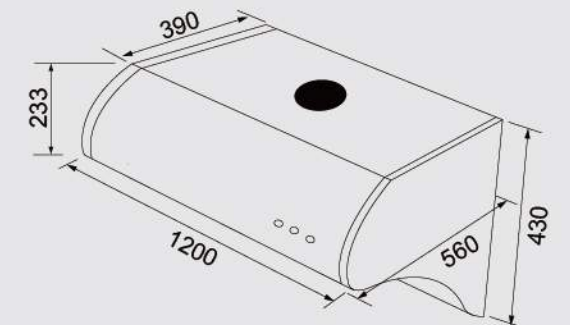

安裝尺寸圖-排油煙機/排風扇/淨飲水(單位:mm)

■ JT-1700(S) / 1700(M) / 1700(L)斜背式排油煙機

■ JT-1710M / 1710L斜背式排油煙機

■ JT-1331S / SW、JT-1331M / MW、JT-1331L / LW
標準型排油煙機

■ JT-1202四呎排油煙機

■ JT-1731M / 1731L / 1732M / 1732L
直立式排油煙機/斜背式排油煙機