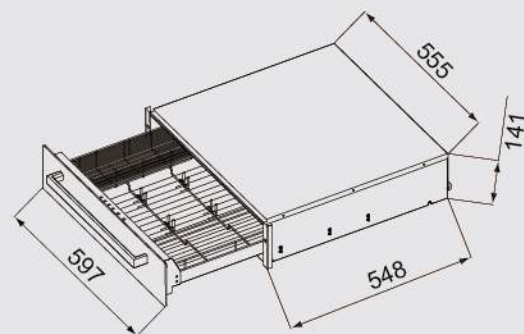

■ JT-1858M / 1858L直流變頻隱藏式排油煙機