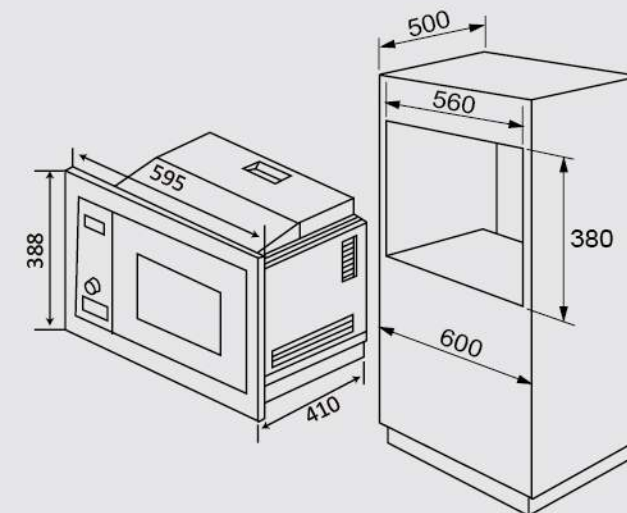

■ JT-7650M / 7650L / 7610L收納櫃

■ JT-B598 上掀門

■ JTEG-100單口觸控電陶爐 / JTEG-200雙口觸控電陶爐

■ JT-EG268 觸控式雙口電陶爐

■ JT-1168LR / 1168XXR極淨吸排油煙機

■ JT-1158L直流變頻倒T型排油煙機

■ JT-7521觸控櫥下型飲水機

■ JT-EB101微波烤箱