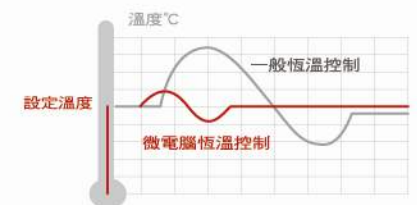

智慧型微電腦控制技術，讓每一點燃燒均能發揮最大效率。

人性化操作 數位恆溫更享舒適

急速升溫技術，能在最短時間內提供設定溫度的熱水。

35-65°C廣範圍的溫度設定，水溫可依個人喜好輕鬆調整。

微電腦恆溫控制，穩定水溫，不忽冷忽熱。

屋外RF / 電能熱水器

■ JT-H1011/H1211 屋外RF式熱水器

- 真正全機三年免費保固。
- 使用銅製水盤，可承受高水壓，不會爆裂。
- 水箱管厚達0.65mm ~ 0.7mm。
- 60秒點火未燃自動切斷供給瓦斯。
- 連續使用20分鐘自動安全關機。
- 防空燒、防超壓、防爆燃。