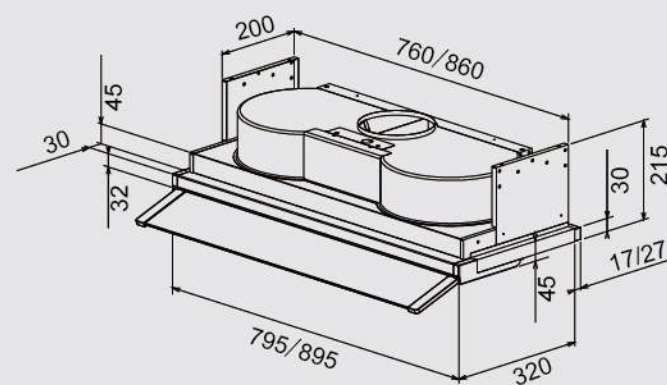

■ JT-1820M / 1820L全隱藏式排油煙機