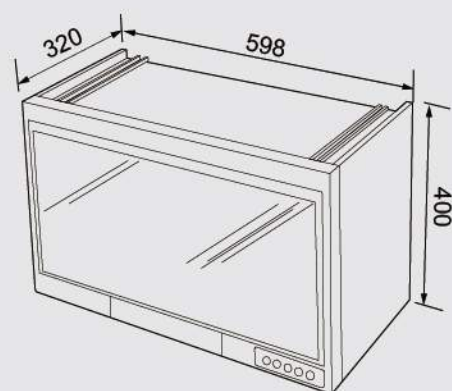

■ JT-3760Q / 3760 懸掛式烘碗機