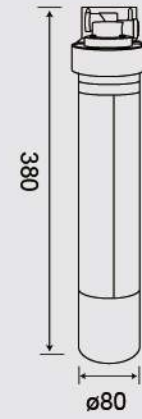

■ JT-W100單道式淨水器