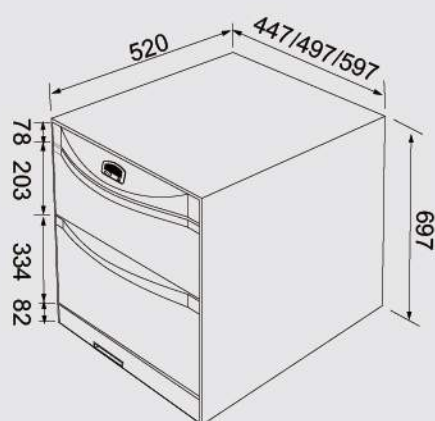

■ JT-3043Q / 3052Q / 3062Q、JT-3143Q / 3152Q / 3162Q、JT-3152QGW / 3162QGW 落地/下嵌式烘碗機