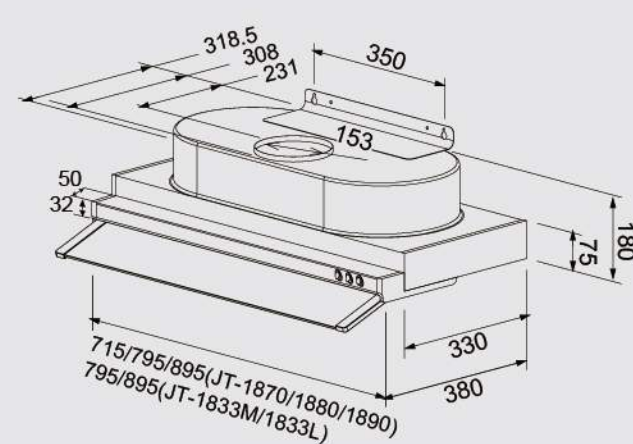

■ JT-1833M / 1833L / 1870 / 1880 / 1890隱藏式排油煙機