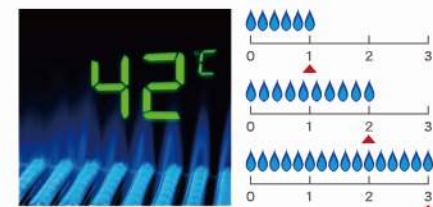

採用無氧銅水箱抗鏽耐用，使用壽命長。