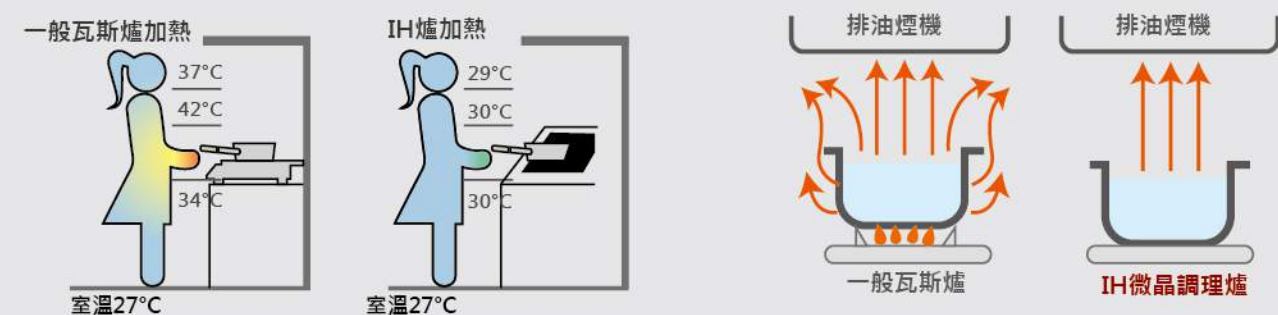

JT-IH238 IH微晶調理爐

智能科技 精工細作

德國SCHOTT微晶玻璃面板，外觀設計簡約時尚；
具高耐熱性，美食輕鬆烹飪，美味無須等待。

機身尺寸(WxDxH)mm	挖洞尺寸(WxD)mm	火力段數	額定電壓
750x450x60	720x420	1-9, 共9段	220V/60Hz
額定功率(W)	材質	顏色	
3500	SCHOTT微晶玻璃面板	黑	

建議售價：28,700元 (本建議售價含安裝；不含耗材及運費)