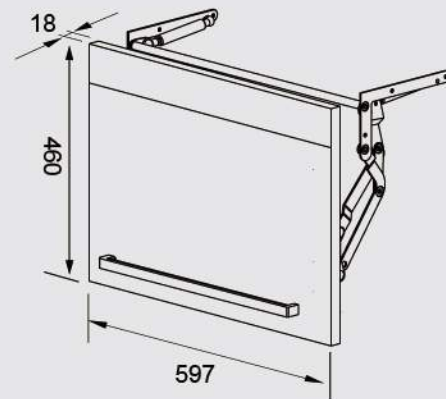

■ JT-7650M / 7650L / 7610L收納櫃

■ JT-B598 上掀門

■ JTEG-100單口觸控電陶爐 / JTEG-200雙口觸控電陶爐

■ JT-EG268 觸控式雙口電陶爐

■ JT-1168LR / 1168XXR極淨吸排油煙機

■ JT-1158L直流變頻倒T型排油煙機

■ JT-7521觸控櫥下型飲水機

■ JT-EB101微波烤箱