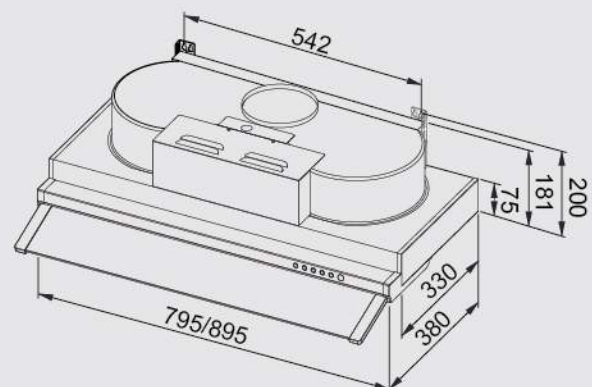

■ JT-1858M / 1858L直流變頻隱藏式排油煙機