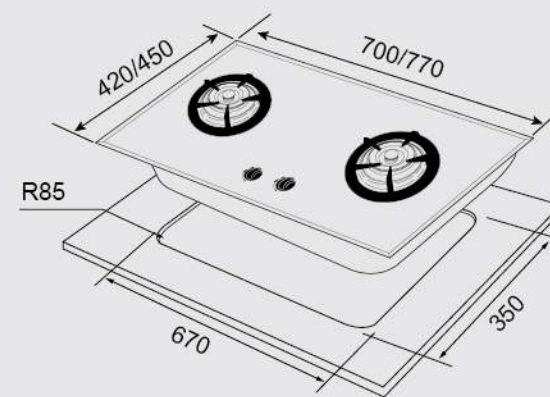

■ JT-2208S雙口檯面爐

■ JT-GC209AR智能連動雙口玻璃檯面爐 / GC209SR智能連動雙口檯面爐 / GC209AW雙口白色玻璃檯面爐 / GC209A雙口玻璃檯面爐 / GC209S雙口檯面爐 / GC209AFW雙口白色玻璃檯面爐 / GC209AF雙口玻璃檯面爐 / GC209SF雙口檯面爐