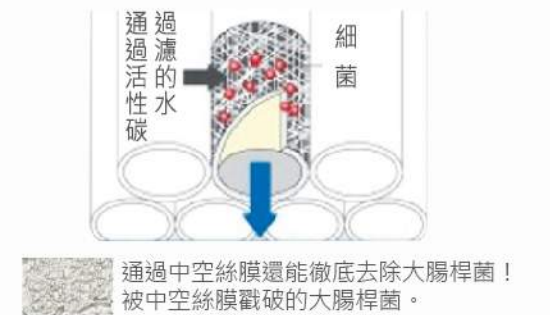

中空絲膜的水過濾方法