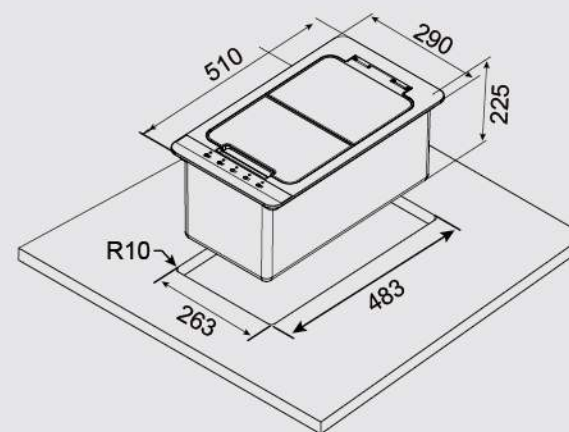

■ JT-1858M / 1858L直流變頻隱藏式排油煙機

■ JT-3506Q 秀雅型抽屜烘碗機

■ JT-EB112蒸氣烤箱 / EB113蒸氣微波烤箱

■ JT-EB522電動升降式電源插座

■ JT-3014Q / 3015Q / 3016Q嵌門板落地式烘碗機

■ JT-3018UV / JT-3019UV嵌門板橫抽式烘碗機

■ JT-7800超音波蔬果清洗機

■ JT-7900BL食品防潮機