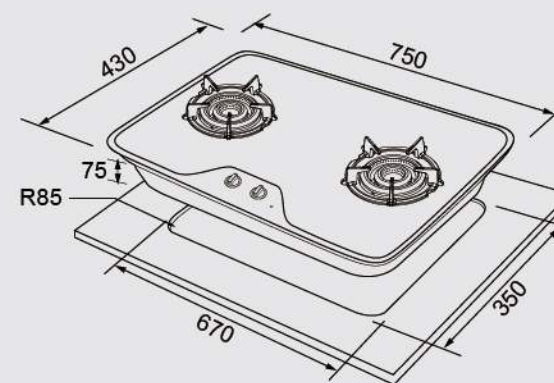

安裝尺寸圖-烘碗機/爐具(單位:mm)

■ JT-3808Q / 3809Q 懸掛式烘碗機

■ JT-3618Q / 3619Q 懸掛式烘碗機

■ JT-3680Q / 3690Q、JT-3680 / 3690 懸掛式烘碗機

■ JT-2100 / JT-2102雙口檯面爐