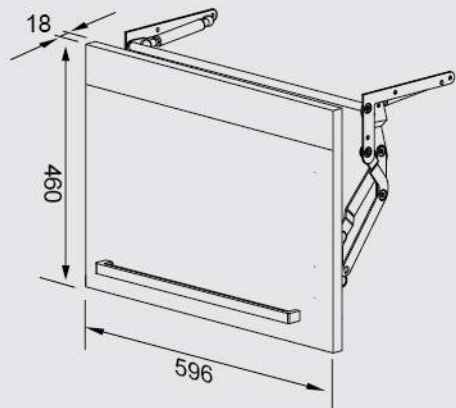

安裝尺寸圖-精品(單位:mm)

■ JT-7920BL刀砧烘乾機

■ JT-7680M旗艦型炊飯鍋收納櫃

■ JT-B698旗艦型上掀門

■ JT-EB901雙螺桿升降模組