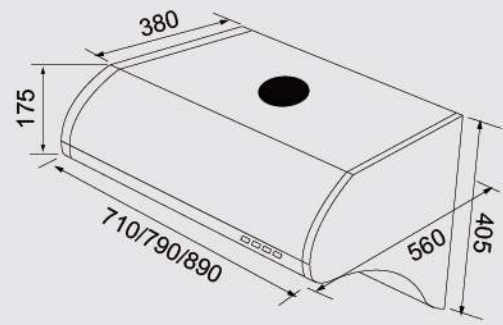

安裝尺寸圖-排油煙機/排風扇/淨飲水(單位:mm)

■ JT-1700(S) / 1700(M) / 1700(L)斜背式排油煙機