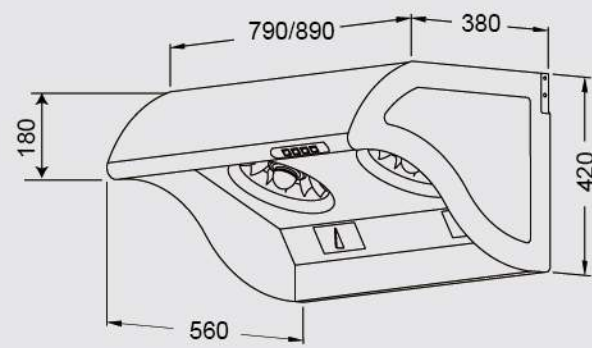

■ JT-1710M / 1710L斜背式排油煙機