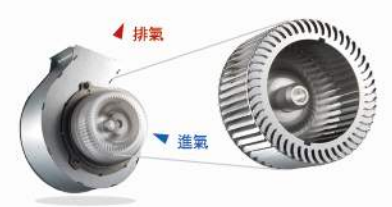

分段火排功能，依據設定溫度，啟動不同火排數加熱，溫度輕鬆設定，更節省能源不浪費。