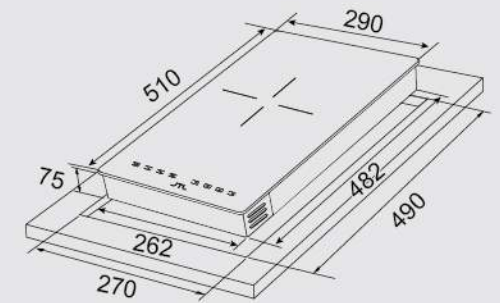

■ JT-7650M / 7650L / 7610L收納櫃

■ JT-B598 上掀門

■ JTEG-100單口觸控電陶爐 / JTEG-200雙口觸控電陶爐

■ JT-EG268 觸控式雙口電陶爐

■ JT-1168LR / 1168XXR極淨吸排油煙機

■ JT-1158L直流變頻倒T型排油煙機

■ JT-7521觸控櫥下型飲水機

■ JT-EB101微波烤箱