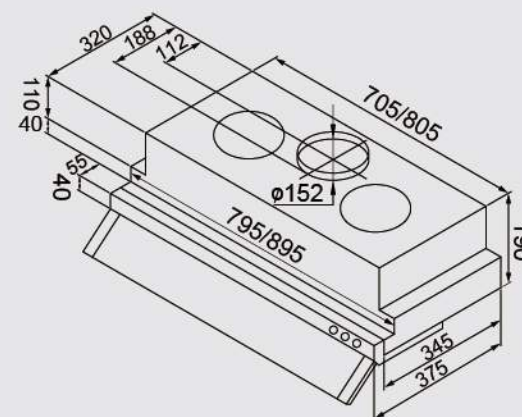

■ JT-1129 歐式圓弧排油煙機

■ JT-1103 / 1103XL倒T型排油煙機

■ JT-1820M / 1820L全隱藏式排油煙機

■ JT-1680 / 1690隱藏式排油煙機

■ JT-1836MR / LR智能連動隱藏式排油煙機

■ JT-1835M / JT-1835L 隱藏式排油煙機

■ JT-138A / 139A隱藏式排油煙機

■ JT-1860隱藏式排油煙機