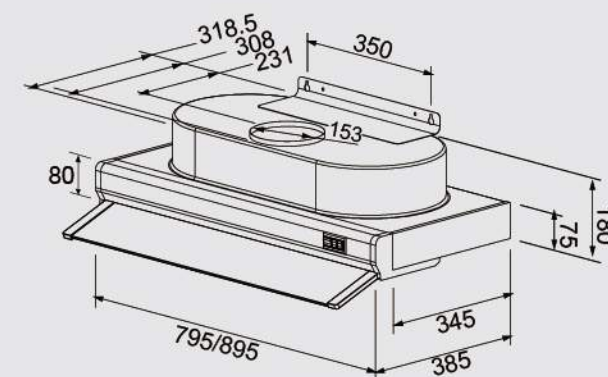

■ JT-1129 歐式圓弧排油煙機

■ JT-1103 / 1103XL倒T型排油煙機

■ JT-1820M / 1820L全隱藏式排油煙機

■ JT-1680 / 1690隱藏式排油煙機

■ JT-1836MR / LR智能連動隱藏式排油煙機

■ JT-1835M / JT-1835L 隱藏式排油煙機

■ JT-138A / 139A隱藏式排油煙機

■ JT-1860隱藏式排油煙機