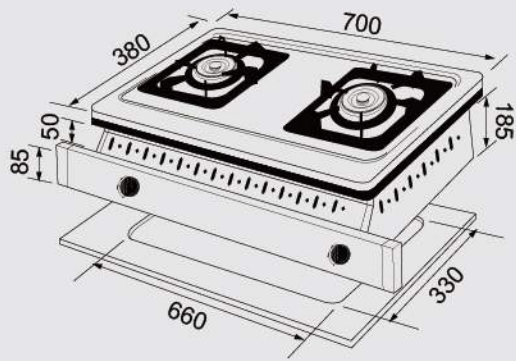

■ JT-GC309S三口檯面爐

■ JT-GU288S晶焱雙口嵌入爐

■ JT-2999S雙口嵌入爐

■ JT-GT288S晶焱雙口檯爐 / JT-GT202S雙口檯爐

■ JT-2888S雙口檯爐

■ JT-GU202S / JT-2268S / JT-GU201S雙口嵌入爐

■ JT-2101雙口嵌入爐

■ JT-2288S雙口檯爐