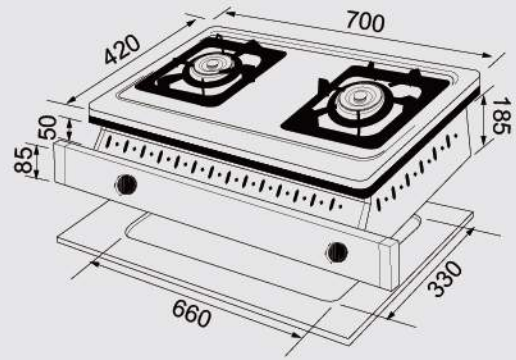

■ JT-GU288S晶焱雙口嵌入爐