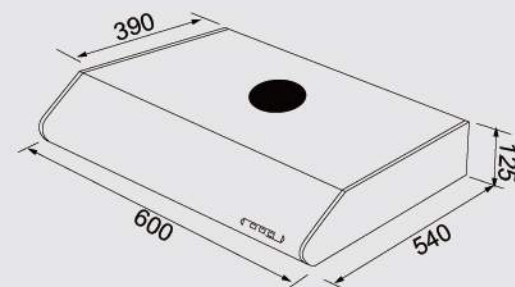

■ JT-1733S / 1733M / 1733L斜背式排油煙機

■ JT-B003同步型加壓排風扇

■ JT-WR10五道式RO淨水器

■ JT-1970 / 1980 / 1990 斜背式排油煙機

■ JT-1960 標準型排油煙機

■ JT-WR05 RO淨水器

■ JT-W360三道式淨水器

安裝尺寸圖-淨飲水/嵌入式家電/精品 (單位:mm)