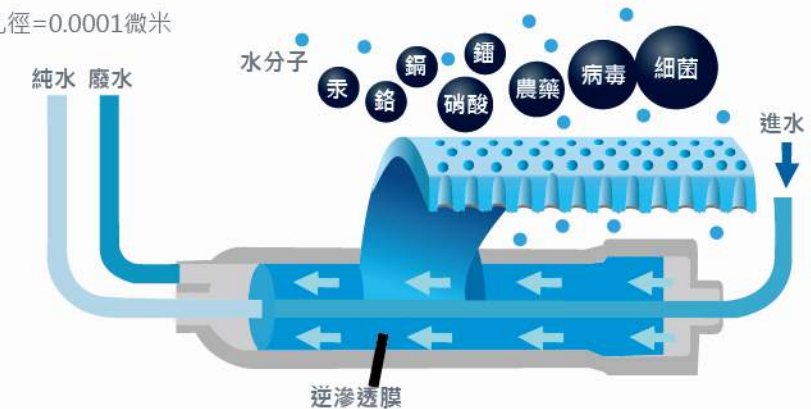

■ 2W729004
第四道
美國進口 RO 膜濾心

使用逆滲透過濾材質，可以有效過濾掉水中的細菌及重金屬，適合使用於第四道過濾。
(參閱型錄第50頁)

■ 2W729005
第五道 小 t 濾心
(中空絲膜+顆粒活性炭)

高效能中空絲膜與顆粒活性炭二合一過濾材質，能夠阻止細菌產生並改善口感，適合進行第五道過濾。
(參閱型錄第50頁)

RO逆滲透膜純水製造原理

RO逆滲透膜極小孔徑=0.0001微米

只有水分子及部分有益人體礦物離子能夠通過，細菌、病毒(包括SARS病毒及世界上最小的瘋牛病毒都能被有效攔截)水垢、重金屬離子、放射性物質等各類有害物質各種汙染物質以及溶解性鹽離子，均不能通過逆滲透膜，而是成為濃縮水排出。

喜特麗 濾心永久暖心服務 保障居家飲水純淨 守護您與家人的健康

喜特麗體貼您工作繁忙、家務冗雜，推出濾心永久更換暖心服務，專屬客服人員依據使用人數定期提醒更換濾心。減少您額外費心紀錄濾心更換日期的困擾；濾心可由專業技師到府更換，或滿足您DIY自行更換樂趣，暖心服務永久守護您和家人的飲水純淨。

淨水系列/飲水系列

■ JT-W360三道式淨水器

- 不必插電、不排廢水，最經濟環保的生飲級淨水設備。
- 自來水隨開即濾。
- 三道式過濾三重保障。
- 有效吸附水中有害化學物質、餘氯、異味。
- 管線採用 NSF 標準材料且達食用級標準。
- 通過 SGS 認證、安心有保障。
- 搭配濾心：2W729001PP濾心、2W729002顆粒活性炭濾心、2W729006碳棒0.5μm濾心 (參閱型錄第50頁)