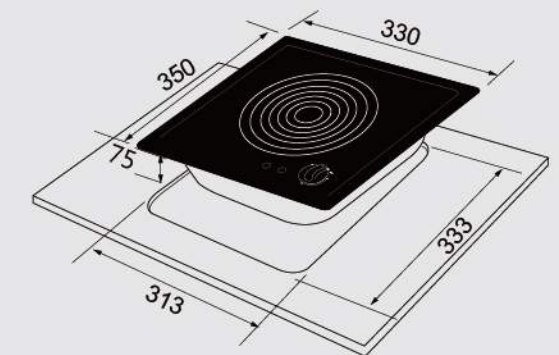

■ JTEG-101 / JT-RF101單口電陶爐