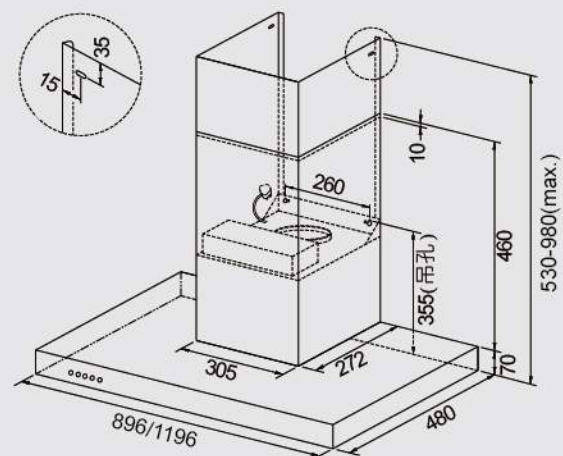

■ JT-1103 / 1103XL倒T型排油煙機