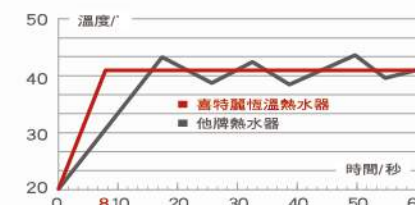

人性化操作 數位恆溫更享舒適