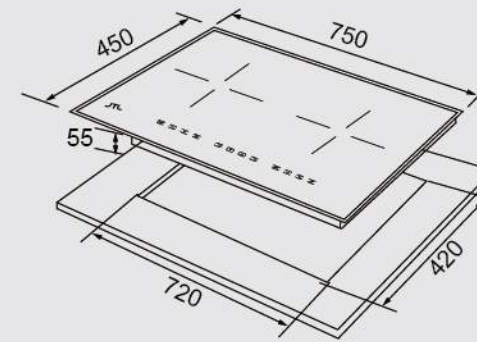

■ JT-IH238 IH微晶調理爐