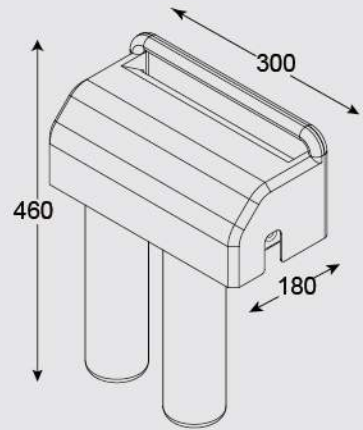

安裝尺寸圖-淨飲水/嵌入式家電/精品 (單位:mm)

■ JT-W200雙道式淨水器