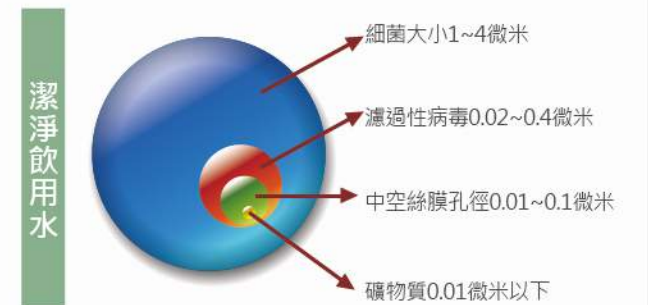

淨水系列/飲水系列

■ JT-W360三道式淨水器

- 不必插電、不排廢水，最經濟環保的生飲級淨水設備。
- 自來水隨開即濾。
- 三道式過濾三重保障。
- 有效吸附水中有害化學物質、餘氯、異味。
- 管線採用 NSF 標準材料且達食用級標準。
- 通過 SGS 認證、安心有保障。
- 搭配濾心：2W729001PP濾心、2W729002顆粒活性炭濾心、2W729006碳棒0.5μm濾心 (參閱型錄第50頁)

建議售價：7,200元
(本建議售價含安裝；不含耗材及運費)

※可另購 2W73C001 鵝頸龍頭。
通過 NSF 認證，安全有保障。
建議售價：1,400元
(本建議售價含安裝；不含耗材及運費)

■ JT-W200雙道式淨水器

- 不必插電、不排廢水，最經濟環保的生飲級淨水設備。
- 自來水隨開即濾。
- 採用日本三菱麗陽中空絲膜濾心。
- 第一道濾心：2W729006碳棒0.5μm濾心 (參閱型錄第50頁)
- 高效能碳棒過濾材質，有效去除水中有害化學物質、餘氯、異味。
- 濾材採用 NSF 標準材料且達食用級標準。
- 通過 SGS 認證、安心有保障。
- 第二道濾心：2W729007中空絲膜濾心 (參閱型錄第51頁)
- 中空絲膜、碳棒、載銀除鉛配方三合一。
- 有效去除0.1μm-0.01μm以上顆粒及細菌。

建議售價：10,300元
(本建議售價含安裝；不含耗材及運費)

※可另購 2W73C001 鵝頸龍頭。
通過 NSF 認證，安全有保障。
建議售價：1,400元
(本建議售價含安裝；不含耗材及運費)

■ JT-W100單道式淨水器

- 採用日本三菱麗陽中空絲膜濾心。
- 中空絲膜、碳棒、載銀除鉛配方三合一。
- 有效去除 0.1μm-0.01μm 以上顆粒及細菌。
- 不必插電、不排廢水，最經濟環保的生飲級淨水設備。
- 自來水隨開即濾，沒有儲水桶污染的煩惱。
- 體積輕巧、安裝簡單、濾心拆換方便又快速。
- 吸附水中有害化學物質及餘氯、除鉛、阻菌及抑菌。
- 管線採用 NSF 標準材料且達食用級標準。
- 通過 SGS 認證，安心有保障。
- 搭配濾心：2W729007中空絲膜濾心 (參閱型錄第51頁)

建議售價：6,500元
(本建議售價含安裝；不含耗材及運費)

※可另購 2W73C001 鵝頸龍頭。
通過 NSF 認證，安全有保障。
建議售價：1,400元
(本建議售價含安裝；不含耗材及運費)

■ JT-7510冷熱櫥下飲水機

- 出水管管線採用 NSF 認證的食品級三都平管(Santoprene)，耐高溫，隔熱效果佳，環保無毒。
- SUS # 316醫療級不鏽鋼材質電熱管，不會造成重金屬釋放，衛生、安全又耐用。
- 創新透氣出口，讓蒸氣不回流。
- 鵝頸龍頭搭載創新防護設計，避免孩童誤觸造成燙傷。(前置需另購淨水設備，建議可搭配喜特麗淨水系列產品，參閱型錄第46頁至48頁)

建議售價：11,800元
(本建議售價含安裝；不含耗材及運費)

能源效率
第4級

尺寸(WxDxH)mm	熱水消耗功率(W)	熱水容量(L)
190x260x380	750	3.5±0.2
檯面龍頭介面	額定電壓	
機械式	110V/60Hz	

中空絲膜介紹

中空絲膜又稱超濾膜(Hollow Fiber Membrane Filter)，像通心粉一樣管狀細線，壁面上有無數個直徑只有0.1~0.01微米的超微細濾孔，由於它的孔徑比細菌小很多，因此可以去除大腸菌、赤痢菌、結核菌、化膿菌等大多數細菌，並過濾黴菌孢子、微粒雜質及水管生鏽造成的紅鏽汙濁物質；相對它的孔洞又比溶解的礦物質大，所以仍然能保留對人體有益的營養素，如鈣質、鎂等。

中空絲膜的水過濾方法

中空絲膜過濾能力

孔徑比較圖