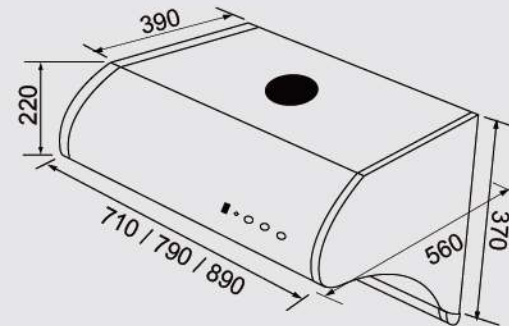

■ JT-1733S / 1733M / 1733L斜背式排油煙機