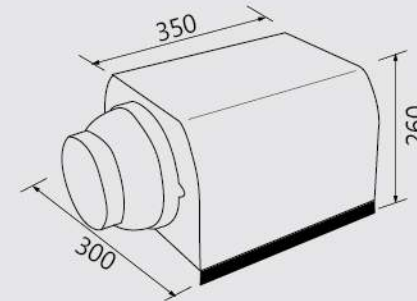

■ JT-B003同步型加壓排風扇