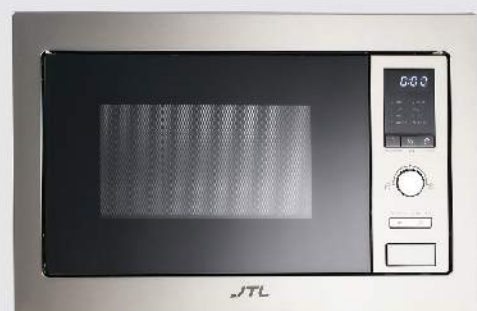

Built-in Microwave Oven 微波烤箱

一鍵智能設定，讓您也能輕鬆變大廚，美味料理輕鬆上桌！兼顧美味與健康

一機多功能模式
(微波、燒烤、微波+燒烤複合三種模式)

- 八組自動烹煮菜單供選擇，五星料理美味呈現。
- 兩組自動解凍模式，烹調便利時間節約。
- 兩段式烹調設定，烹煮輕鬆，美味上桌。

簡約金屬美學 廚房質感再升級

不鏽鋼材質

內部不鏽鋼材質油垢不易附著，清潔省時省力，細菌不容易滋生，材質耐磨耐刮。

可隱藏音響式旋鈕設計 外觀時尚又安全

音響式簡易旋鈕菜單，輕鬆上手，讓您愛上烹飪；一鍵按壓隱藏旋鈕，外觀時尚並減少誤觸危險，增加使用安全。

料理好幫手 輕鬆變大廚

- 一機三種模式，微波燒烤任配，
- 智能設定輕鬆，美味健康上桌，
- 金屬質感設計，享受視覺美感。

JT-EB101微波烤箱

機身尺寸(W×D×H)mm	挖洞尺寸(W×D×H)mm	額定電壓
595×410×388	560×500×380	110V/60Hz
額定輸入功率(W)(最大)	重量(kg)	內部容量(L)
1450	18.5	25

建議售價：12,500元 (本建議售價含安裝；不含耗材及運費)

嵌入式設計搭配整體櫥櫃

嵌入式設計，搭配整體櫥櫃使廚房美觀大方，簡約優雅。

貼心兒童安全鎖設計

運轉狀態下，自動啟動安全鎖功能，防止孩童意外啟動，大大提升廚房安全。

Built-in Steam (Microwave) Oven 蒸氣烤箱/蒸氣微波烤箱

一機有蒸氣、燒(烘)烤、微波多功能模式(JT-EB112無微波功能)內建多組自動烹煮菜單供選擇，一鍵設定五星料理美味呈現