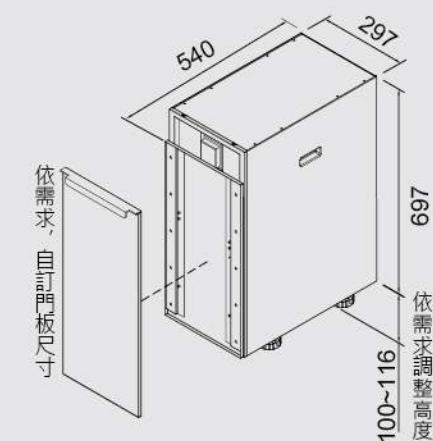

■ JT-7900BL食品防潮機