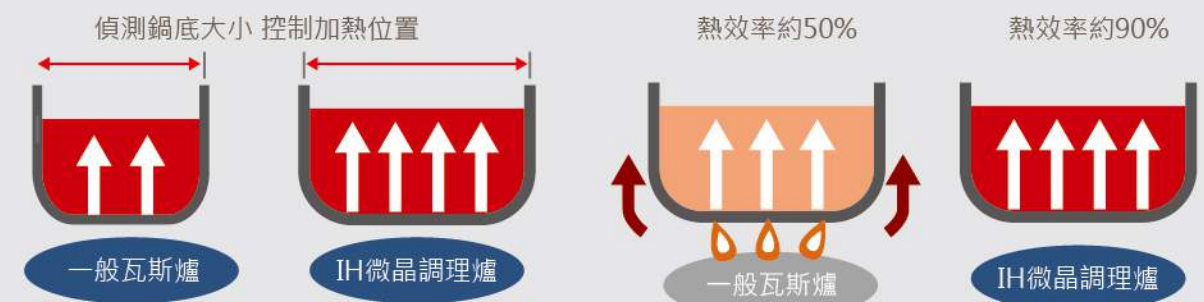

建議售價：20,200元 (本建議售價含安裝；不含耗材及運費)

IH Ceramic Hob | IH微晶調理爐

德國SCHOTT微晶玻璃面板
採用德國知名品牌SCHOTT微晶玻璃面板，具有高耐熱性、高機械強度及低膨脹系數之特性，並具有高電磁波透射率，讓食材不會外熟內生，提升食材口感。

全機觸控介面設計
採用全觸控式介面設計，全數位火力與時間顯示功能，不僅時尚兼具科技感。

Booster快速加熱功能
為符合華人烹煮的習慣，特別內建Booster快速加熱功能，仿效大火力的烹煮環境。

清潔保養容易
玻璃面板，美觀耐用，擦拭容易，保養簡單。

智能定時烹煮功能
內建計時烹煮裝置，讓使用者可以安心地燉煮美味菜餚。

IH爐特性

感應鍋底大小，控制加熱位置，省時有效率

IH微晶調理爐自動偵測鍋底大小，僅對鍋底與爐面接觸部份加熱，相較於瓦斯爐約50%的熱能流失，IH微晶調理爐熱效率可達約90%左右，不僅大大減少了熱能的流失，讓烹煮時間減少許多，既節能又有效率。

舒適的烹調環境

相較一般瓦斯爐，IH微晶調理爐不會在烹調區擴散熱氣，不會有悶熱感。