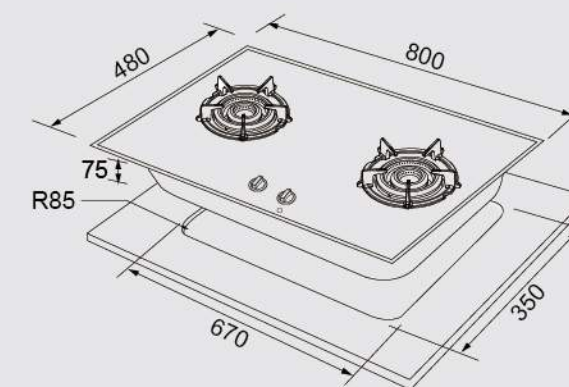

■ JT-2208A雙口玻璃檯面爐