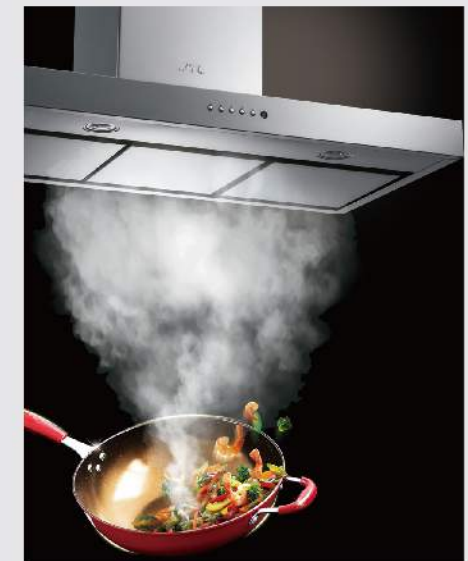

建議售價：19,600元 (本建議售價含安裝；不含耗材及運費)

DC直流變頻馬達 超強大吸力

- 平衡運轉技術，力學進氣設計，快速吸取空氣中的油煙。
- 壽命長、噪音低、省電低污染性。
- 最低能源消耗、最高吸排能力。

延遲系統 空氣淨化更全面

- 控制馬達低速運轉5分鐘後自動停止，空氣清淨更安心。
- 滿足大火快炒的煮食習慣，烹調環境清爽油煙不沾身。

不鏽鋼介面 電子式開關 美觀易操作

- 不鏽鋼外型，設計具現代感，兼具美觀與功能。
- 分檔開關設計，5段風速任搭，自由選擇最適烹調吸煙風速。