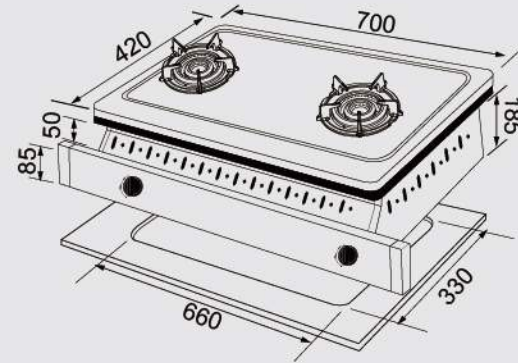

■ JT-2999S雙口嵌入爐