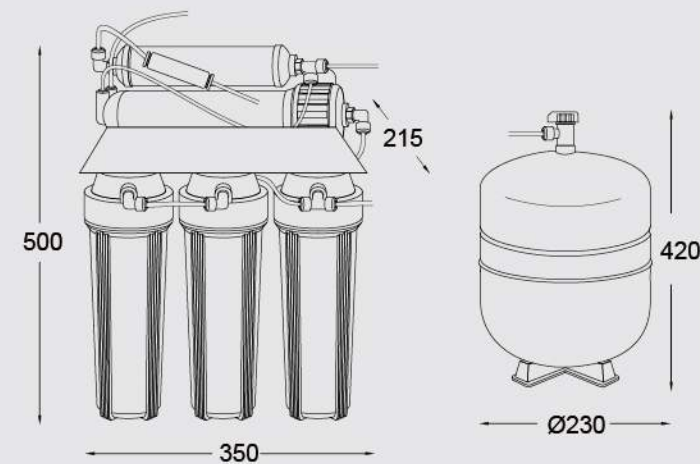

■ JT-1733S / 1733M / 1733L斜背式排油煙機

■ JT-B003同步型加壓排風扇

■ JT-WR10五道式RO淨水器

■ JT-1970 / 1980 / 1990 斜背式排油煙機

■ JT-1960 標準型排油煙機

■ JT-WR05 RO淨水器

■ JT-W360三道式淨水器

安裝尺寸圖-淨飲水/嵌入式家電/精品 (單位:mm)