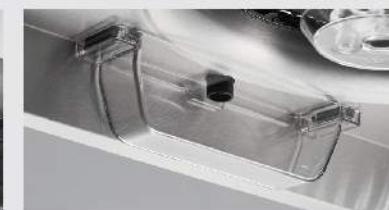

選用冷光觸控式按鍵，智慧功能易操作，廚房設計更顯時尚。

不鏽鋼質感髮絲紋面

採用不鏽鋼材質，搭配質感油杯、油網，容易清潔好擦拭，整體設計典雅風尚。

Dish Dryer Drawer

秀雅型抽屜烘碗機

廚房高雅品味首選

- 秀雅型烘碗機每一處皆經過精雕細琢，整體廚房搭配詮釋不同生活品味。
- 上方可搭配炊飯鍋收納櫃，使動線一致，拿取餐具更便利。

臭氧(O₃)殺菌