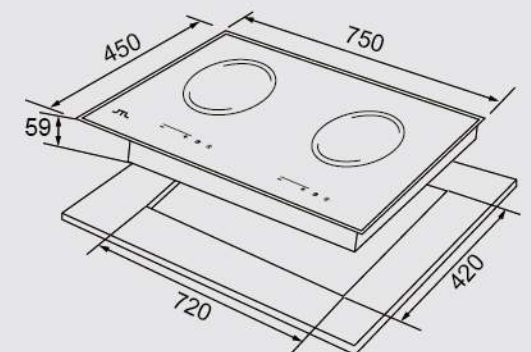

■ JT-7650M / 7650L / 7610L收納櫃

■ JT-B598 上掀門

■ JTEG-100單口觸控電陶爐 / JTEG-200雙口觸控電陶爐

■ JT-EG268 觸控式雙口電陶爐

■ JT-1168LR / 1168XXR極淨吸排油煙機

■ JT-1158L直流變頻倒T型排油煙機

■ JT-7521觸控櫥下型飲水機

■ JT-EB101微波烤箱