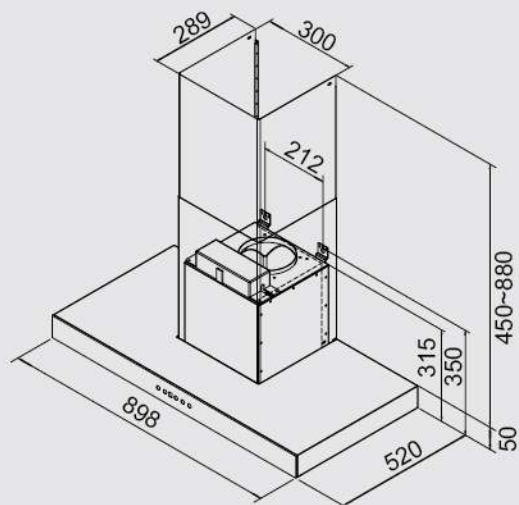

■ JT-7650M / 7650L / 7610L收納櫃

■ JT-B598 上掀門

■ JTEG-100單口觸控電陶爐 / JTEG-200雙口觸控電陶爐

■ JT-EG268 觸控式雙口電陶爐

■ JT-1168LR / 1168XXR極淨吸排油煙機

■ JT-1158L直流變頻倒T型排油煙機

■ JT-7521觸控櫥下型飲水機

■ JT-EB101微波烤箱