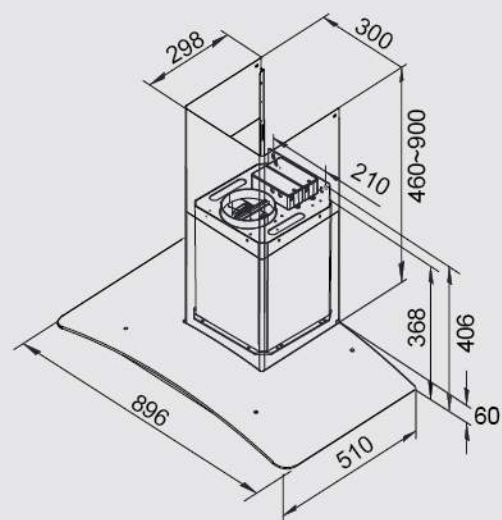

■ JT-1129 歐式圓弧排油煙機