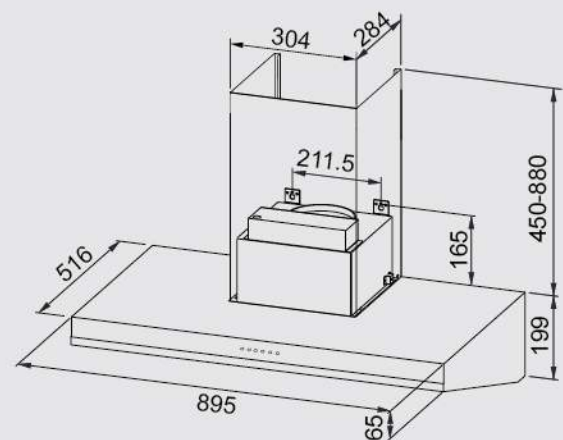

安裝尺寸圖-排油煙機(單位:mm)

■ JT-1110L倒T型排油煙機