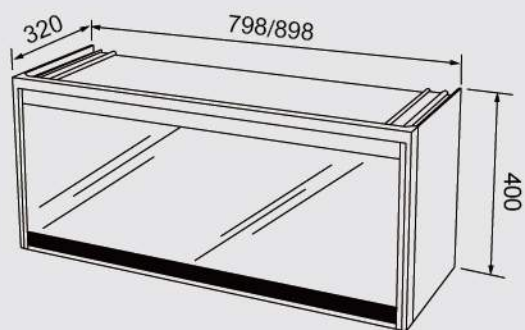

安裝尺寸圖-烘碗機/爐具(單位:mm)

■ JT-3808Q / 3809Q 懸掛式烘碗機