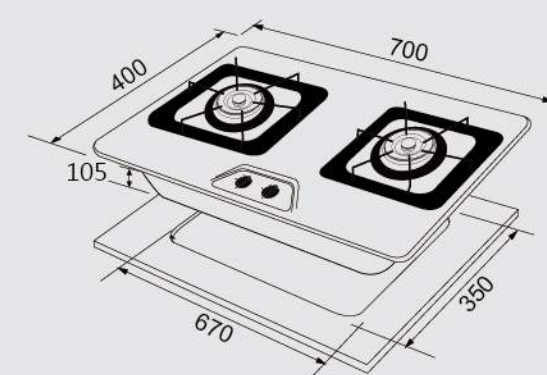

■ JT-GC209AR智能連動雙口玻璃檯面爐 / GC209SR智能連動雙口檯面爐 / GC209AW雙口白色玻璃檯面爐 / GC209A雙口玻璃檯面爐 / GC209S雙口檯面爐 / GC209AFW雙口白色玻璃檯面爐 / GC209AF雙口玻璃檯面爐 / GC209SF雙口檯面爐

■ JT-2208A雙口玻璃檯面爐

■ JT-2208S雙口檯面爐

■ JT-2100 / JT-2102雙口檯面爐

■ JT-GC309A三口玻璃檯面爐