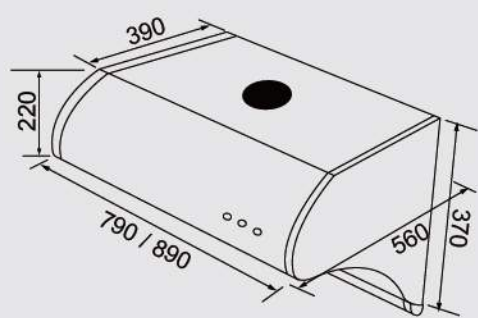

安裝尺寸圖-排油煙機/排風扇/淨飲水(單位:mm)

■ JT-1700(S) / 1700(M) / 1700(L)斜背式排油煙機

■ JT-1710M / 1710L斜背式排油煙機

■ JT-1331S / SW、JT-1331M / MW、JT-1331L / LW
標準型排油煙機

■ JT-1202四呎排油煙機

■ JT-1731M / 1731L / 1732M / 1732L
直立式排油煙機/斜背式排油煙機