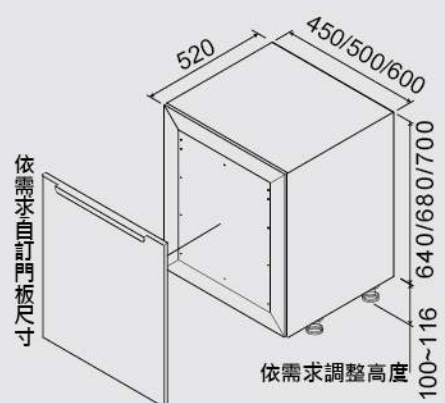

■ JT-3014Q / 3015Q / 3016Q嵌門板落地式烘碗機