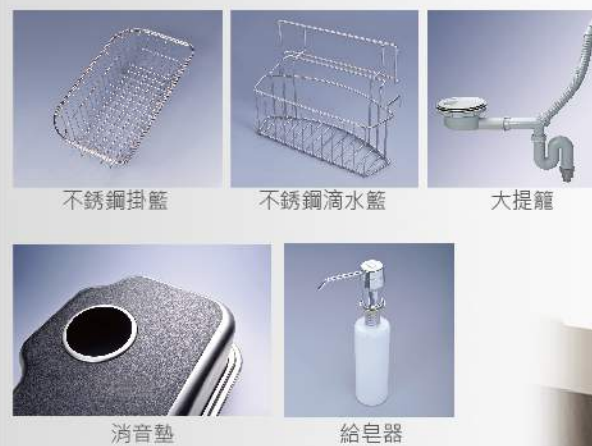

不銹鋼水槽配件圖

■ JT-A6021 不銹鋼水槽

1. 表面毛絲面效果處理
   - 配備：大提籠、ST掛籃、ST滴水籃、清潔盒、消音墊、排水管
2. 建議售價：8,500 元
   另有ST提籠水槽可供選擇，建議售價9,300元
   (本建議售價不包含安裝、耗材及運費)