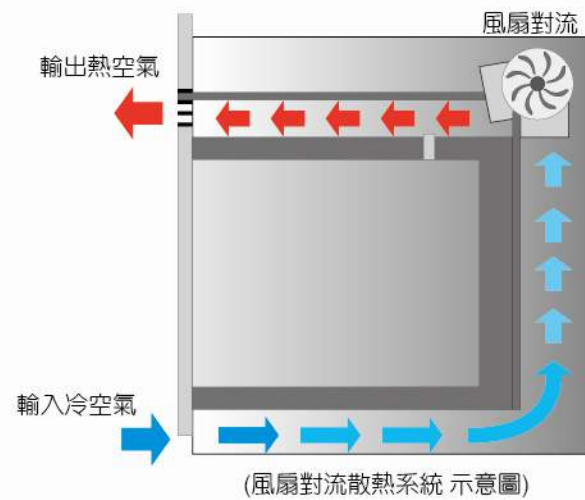

多種智慧功能選擇，滿足各式料理需求一次搞定，最適合忙碌的現代人。

特殊防手紋處理

表面經特殊防指紋處理，抵抗指紋等髒污的沾染，清潔只需用抹布擦拭即可，常保光亮迷人。

內置式風扇對流散熱系統 Fan Cooling

分流通風系統在烤箱內壁與外殼之間安裝了一個風扇，不斷循環的空氣能幫助達到以下效果：

1. 降低烤箱對外部接觸面與周圍櫥櫃的溫度。
2. 避免烤箱內部產生空氣冷凝作用，以便在烹調時可清楚看見烤箱內部。