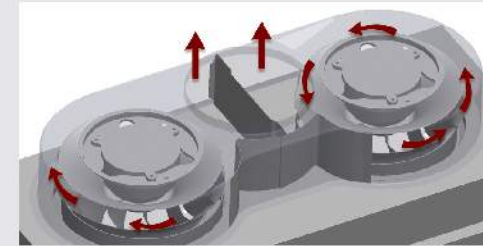

直流變頻渦輪馬達

採用直流變頻馬達，在最低的能源消耗下達到最高的吸排能力，熱氣油味不留存，廚房永保清新，省電超節能。