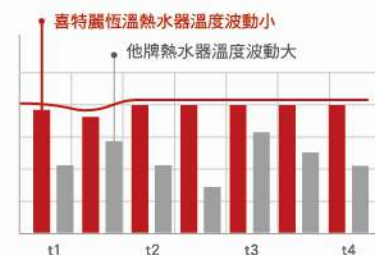

智慧型微電腦控制技術，讓每一點燃燒均能發揮最大效率。