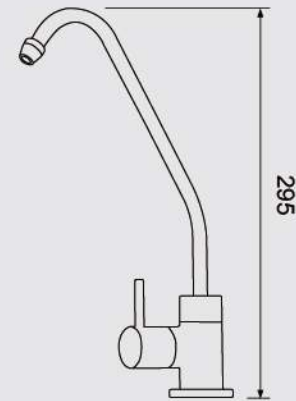

■ JT-W200雙道式淨水器

■ JT-W100單道式淨水器

■ GAA-702烤箱

■ JT-GC288AT晶焱觸控玻璃檯面爐

■ JT-7510冷熱櫥下飲水機

■ 2W73C001 鵝頸龍頭

■ JT-IH238 IH微晶調理爐

■ JT-IH128 IH微晶調理爐