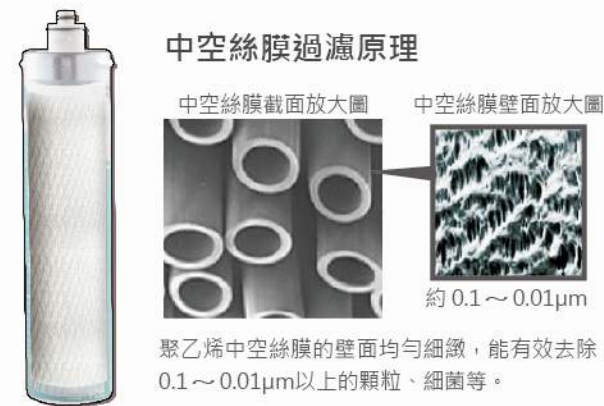

建議售價：11,800元
(本建議售價含安裝；不含耗材及運費)

能源效率
第4級

尺寸(WxDxH)mm	熱水消耗功率(W)	熱水容量(L)
190x260x380	750	3.5±0.2
檯面龍頭介面	額定電壓	
機械式	110V/60Hz	

中空絲膜介紹

中空絲膜又稱超濾膜(Hollow Fiber Membrane Filter)，像通心粉一樣管狀細線，壁面上有無數個直徑只有0.1~0.01微米的超微細濾孔，由於它的孔徑比細菌小很多，因此可以去除大腸菌、赤痢菌、結核菌、化膿菌等大多數細菌，並過濾黴菌孢子、微粒雜質及水管生鏽造成的紅鏽汙濁物質；相對它的孔洞又比溶解的礦物質大，所以仍然能保留對人體有益的營養素，如鈣質、鎂等。