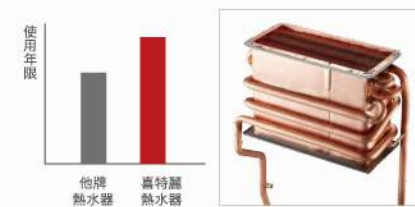

無氧銅水箱持久耐用 分段火排提高熱能效率 經濟實惠首選