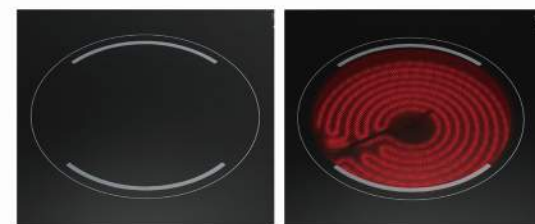

觸控設計操作簡易 時尚外觀易清潔

採用陶瓷玻璃面板，讓單口電陶爐美觀有型

玻璃面板容易擦拭保養

搭配人性化的觸控設計，輕輕一指就能開關電源

過熱加熱安全裝置 使用更安心

選用溫控加熱安全裝置，即使長時間烹煮也不用擔心安全問題。

德國 SCHOTT 微晶玻璃面板 導熱快速、堅硬防爆

電陶爐面板採用德國 SCHOTT 微晶玻璃面板，介面具極小的熱膨脹係數，導熱能力耐高溫，能力更強，可以連續560°C 高溫 5000 小時以上不破裂，安全性能更提升。

德國 EGO 陶瓷爐心，穩定高效率

德國EGO爐心，有效提升加熱速度。性能穩定不挑鍋，輕鬆享受烹飪時光。

運用陶瓷爐心垂直加熱專業技術

六段式加熱 滿足每一種烹飪享受

喜特麗單口電陶爐運用多段式加熱技術，讓您依照食材、不同料理模式，自由增減火力段數，最高可增加段數至 6 段，各式美味輕鬆烹煮上桌。

智慧觸碰 - 按鍵指令

- ① 電源操控鍵：電源開啟 / 關閉。
- ⊗ 餘溫顯示燈：溫度達 50°C時顯示燈亮起，防止誤觸造成燙傷。
- + 段數增加鍵：段數的增加使用，最高段數為 6 段。
- 段數減少鍵：段數的減少使用。