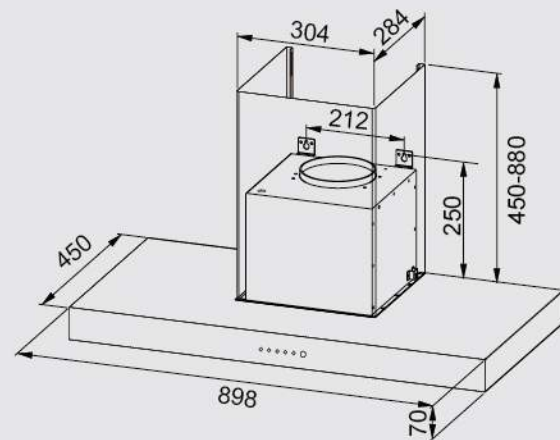

■ JT-GT201S雙口檯爐

■ JT-200單口檯爐

■ JTEG-101 / JT-RF101單口電陶爐

安裝尺寸圖-排油煙機(單位:mm)

■ JT-1110L倒T型排油煙機

■ JT-1168L倒T型排油煙機

■ JT-1833M / 1833L / 1870 / 1880 / 1890隱藏式排油煙機

■ JT-1820XS全隱藏式排油煙機