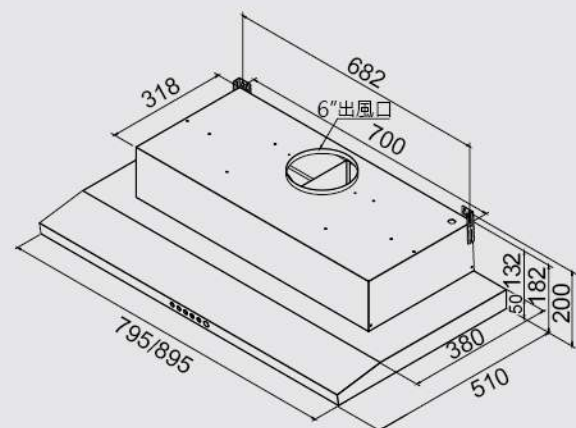

■ JT-1129 歐式圓弧排油煙機

■ JT-1103 / 1103XL倒T型排油煙機

■ JT-1820M / 1820L全隱藏式排油煙機

■ JT-1680 / 1690隱藏式排油煙機

■ JT-1836MR / LR智能連動隱藏式排油煙機

■ JT-1835M / JT-1835L 隱藏式排油煙機

■ JT-138A / 139A隱藏式排油煙機

■ JT-1860隱藏式排油煙機