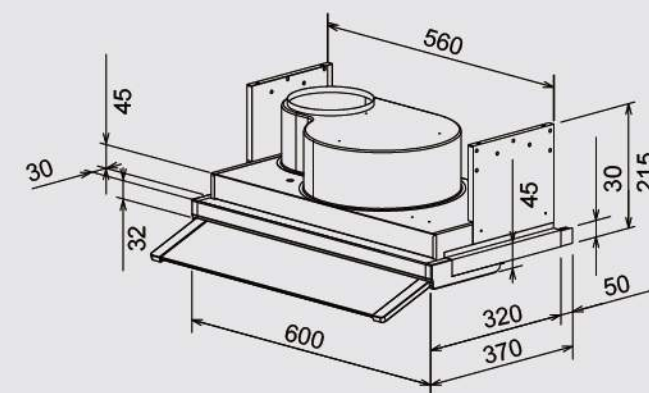

■ JT-1820XS全隱藏式排油煙機