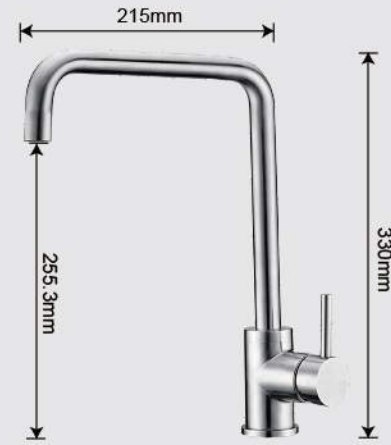

■ JT-C801S不鏽鋼水龍頭

建議售價：4,700元
(本建議售價含安裝；不含耗材及運費)