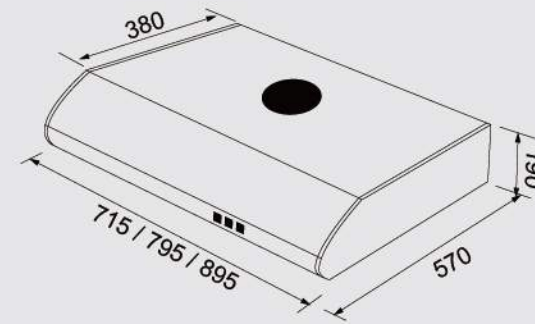

安裝尺寸圖-排油煙機/排風扇/淨飲水(單位:mm)

■ JT-1700(S) / 1700(M) / 1700(L)斜背式排油煙機

■ JT-1710M / 1710L斜背式排油煙機

■ JT-1331S / SW、JT-1331M / MW、JT-1331L / LW
標準型排油煙機

■ JT-1202四呎排油煙機

■ JT-1731M / 1731L / 1732M / 1732L
直立式排油煙機/斜背式排油煙機