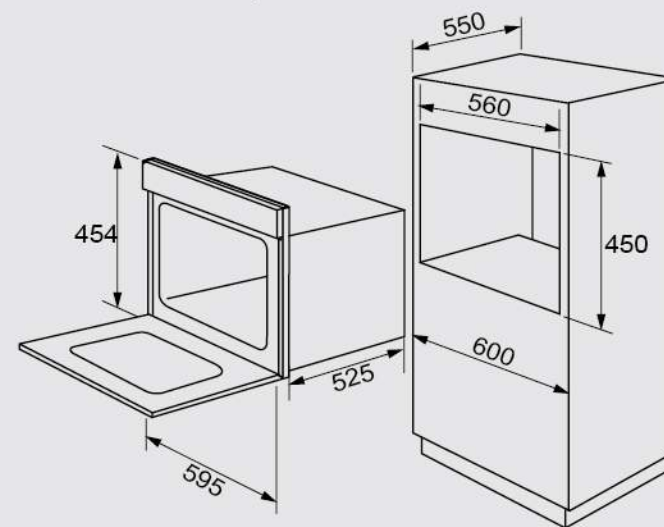

■ JT-7800超音波蔬果清洗機

■ JT-EB112蒸氣烤箱 / EB113蒸氣微波烤箱