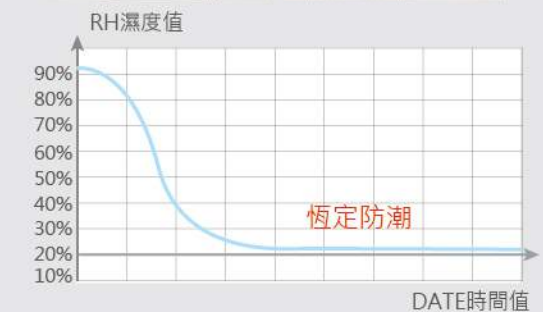

建議售價：34,800元(升降柱x2、控制盒x1、手控器x1) (本建議售價含安裝；不含耗材及運費)

Damp-Proof Machine 食品防潮機

嵌入式設計 外觀設計美觀

- 嵌門板式設計，可搭配櫥櫃門板顏色變化。
- 採滑面烤漆設計，輕輕一擦即可去除指紋或灰塵。

歐洲吸溼防潮設備

- 微電腦控制，搭配歐洲進口吸濕素材*記憶合金，進行循環吸排作業。
- 歐洲高規格素材研發及微電腦程式設計，故障率極低，不須定期更換，節省維護成本。
- 物理吸濕原理技術，既節能又省電。