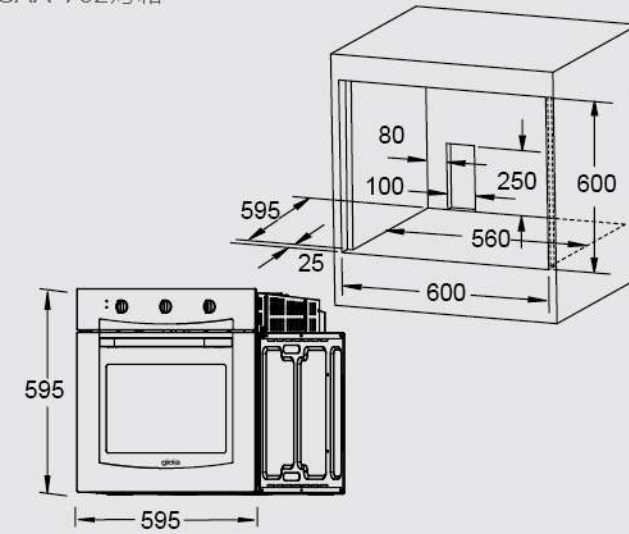

■ GAA-702烤箱