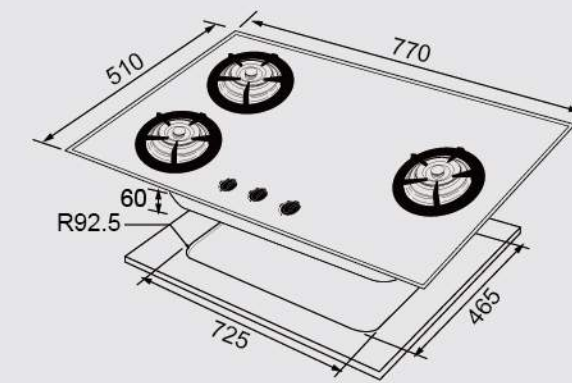

■ JT-2888S雙口檯爐

■ JT-GC309S三口檯面爐