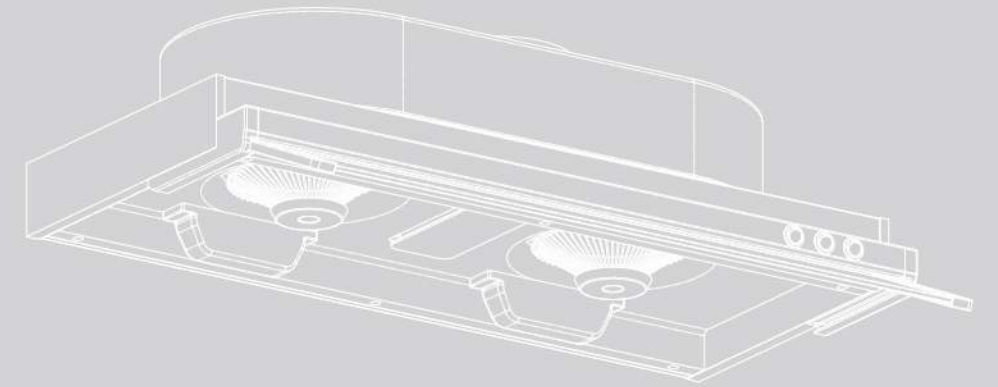

簡易有型 美味一指加熱

時尚外觀，美化廚房

清潔保養輕鬆簡單

操作簡易介面

多段加熱，滿足不同烹飪需求

Range Hood Series

排油煙機 系列

智能廚房進化升級 爐具連動排油煙機