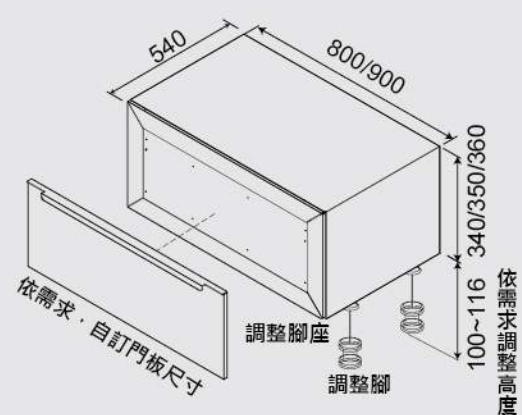

■ JT-1858M / 1858L直流變頻隱藏式排油煙機

■ JT-3506Q 秀雅型抽屜烘碗機

■ JT-EB112蒸氣烤箱 / EB113蒸氣微波烤箱

■ JT-EB522電動升降式電源插座

■ JT-3014Q / 3015Q / 3016Q嵌門板落地式烘碗機

■ JT-3018UV / JT-3019UV嵌門板橫抽式烘碗機

■ JT-7800超音波蔬果清洗機

■ JT-7900BL食品防潮機