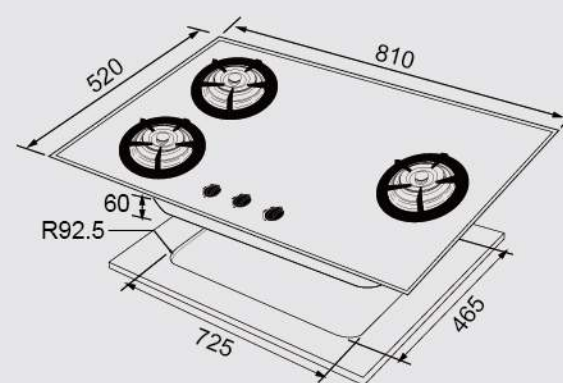

■ JT-GC209AR智能連動雙口玻璃檯面爐 / GC209SR智能連動雙口檯面爐 / GC209AW雙口白色玻璃檯面爐 / GC209A雙口玻璃檯面爐 / GC209S雙口檯面爐 / GC209AFW雙口白色玻璃檯面爐 / GC209AF雙口玻璃檯面爐 / GC209SF雙口檯面爐

■ JT-2208A雙口玻璃檯面爐

■ JT-2208S雙口檯面爐

■ JT-2100 / JT-2102雙口檯面爐

■ JT-GC309A三口玻璃檯面爐