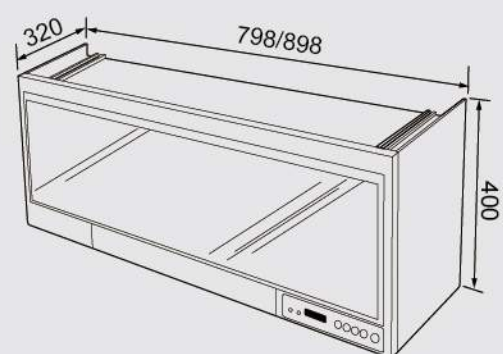

■ JT-3680Q / 3690Q、JT-3680 / 3690 懸掛式烘碗機