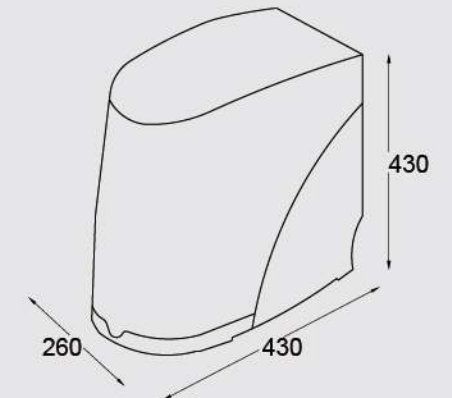

■ JT-WR10五道式RO淨水器