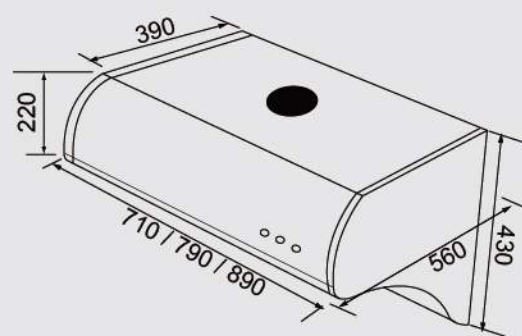

■ JT-1733S / 1733M / 1733L斜背式排油煙機

■ JT-B003同步型加壓排風扇

■ JT-WR10五道式RO淨水器

■ JT-1970 / 1980 / 1990 斜背式排油煙機

■ JT-1960 標準型排油煙機

■ JT-WR05 RO淨水器

■ JT-W360三道式淨水器

安裝尺寸圖-淨飲水/嵌入式家電/精品 (單位:mm)