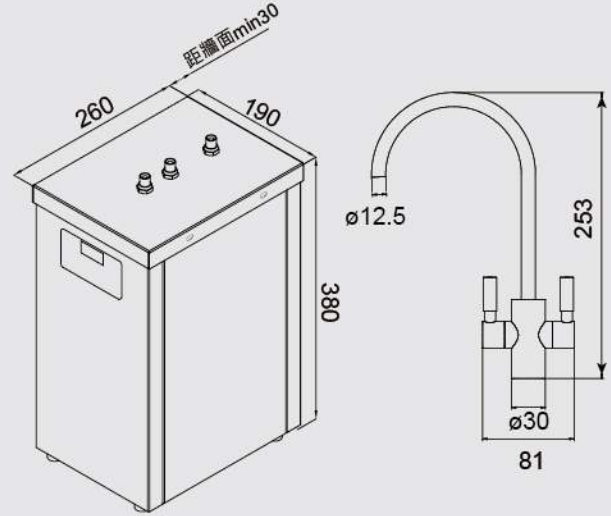

■ JT-W200雙道式淨水器

■ JT-W100單道式淨水器

■ GAA-702烤箱

■ JT-GC288AT晶焱觸控玻璃檯面爐

■ JT-7510冷熱櫥下飲水機

■ 2W73C001 鵝頸龍頭

■ JT-IH238 IH微晶調理爐

■ JT-IH128 IH微晶調理爐