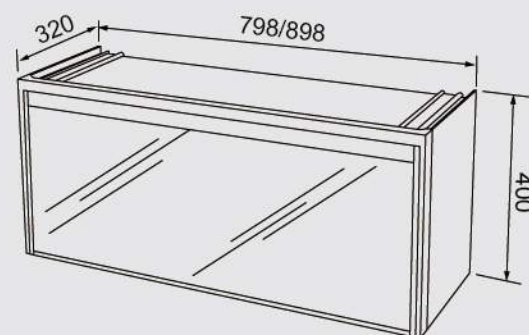

■ JT-3618Q / 3619Q 懸掛式烘碗機