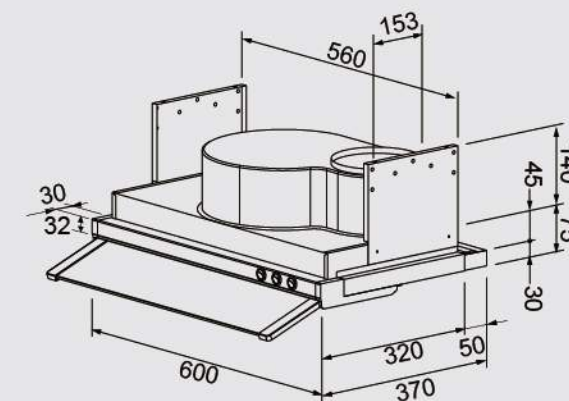

■ JT-1129 歐式圓弧排油煙機

■ JT-1103 / 1103XL倒T型排油煙機

■ JT-1820M / 1820L全隱藏式排油煙機

■ JT-1680 / 1690隱藏式排油煙機

■ JT-1836MR / LR智能連動隱藏式排油煙機

■ JT-1835M / JT-1835L 隱藏式排油煙機

■ JT-138A / 139A隱藏式排油煙機

■ JT-1860隱藏式排油煙機