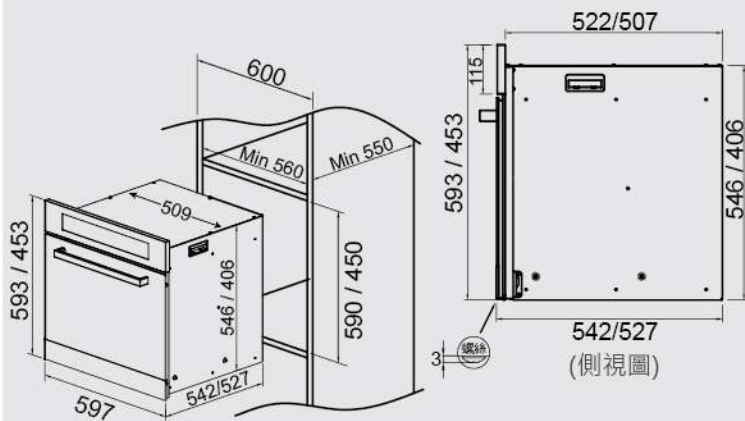

■ JT-7650M / 7650L / 7610L收納櫃

■ JT-B598 上掀門

■ JTEG-100單口觸控電陶爐 / JTEG-200雙口觸控電陶爐

■ JT-EG268 觸控式雙口電陶爐

■ JT-1168LR / 1168XXR極淨吸排油煙機

■ JT-1158L直流變頻倒T型排油煙機

■ JT-7521觸控櫥下型飲水機

■ JT-EB101微波烤箱