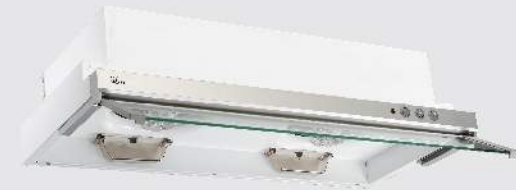

尺寸(WxDxH)mm	前飾板材質	前飾板顏色	排風量(m³/min)
JT-138A: 795x375x190 JT-139A: 895x375x190	不鏽鋼	銀	16
額定電壓	額定功率(W)	機身材質	
110V/60Hz	300	烤漆白	

■ JT-1860 隱藏式排油煙機

1. 隱藏式機體、鋁合金超薄前飾板，與櫥櫃完美搭配。
   - 強化玻璃擋煙板，油煙不外散，好拉、好收、好清洗。
   - PL 燈照明，超明亮超省電。
   - 小空間廚房專用機種。
2. 建議售價：6,700 元
   (本建議售價含安裝；不含耗材及運費)