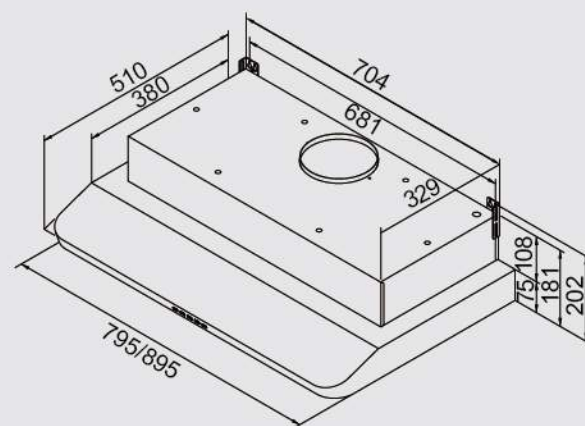

■ JT-1129 歐式圓弧排油煙機

■ JT-1103 / 1103XL倒T型排油煙機

■ JT-1820M / 1820L全隱藏式排油煙機

■ JT-1680 / 1690隱藏式排油煙機

■ JT-1836MR / LR智能連動隱藏式排油煙機

■ JT-1835M / JT-1835L 隱藏式排油煙機

■ JT-138A / 139A隱藏式排油煙機

■ JT-1860隱藏式排油煙機