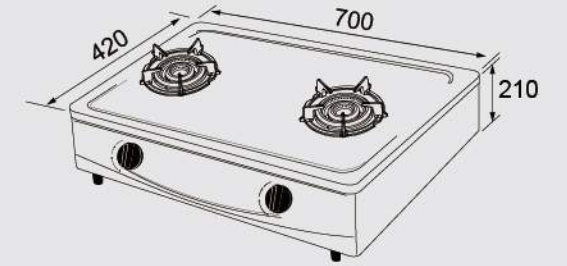

■ JT-GC309S三口檯面爐

■ JT-GU288S晶焱雙口嵌入爐

■ JT-2999S雙口嵌入爐

■ JT-GT288S晶焱雙口檯爐 / JT-GT202S雙口檯爐

■ JT-2888S雙口檯爐

■ JT-GU202S / JT-2268S / JT-GU201S雙口嵌入爐

■ JT-2101雙口嵌入爐

■ JT-2288S雙口檯爐