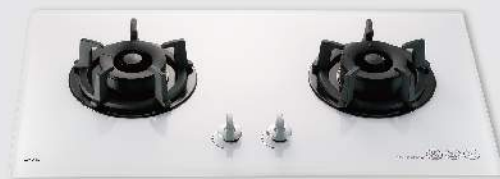

檯面爐

■ JT-GC209AW雙口白色玻璃檯面爐 即將上市

易潔系列

- 業界唯一，高淨度白色強化玻璃面板，不透青光，美觀耐用。
- 火力調整綿密，接近使用者的火力需求。
- 火力大小差異顯著，火力不再忽大忽小。
- 保水性能優異，即使小火也不容易燒乾。
- 特殊進氣設計，櫥櫃快速開啟也不易造成熄火。
- 防湯汁設計，清潔更容易。
- 智能型點火控制器，點火快狠準。
- 特殊旋鈕材質設計，大火使用不燙手。
- 使用鑄鐵爐架，堅固不滑鍋，爐架貼心設計，大鍋小鍋皆適用。
- 內建熄火安全裝置，操作使用更放心。

建議售價：8,300 元

(本建議售價含安裝；不含耗材及運費)

LPG 能源效率 第2級
NG 能源效率 第2級

尺寸(WxDxH)mm	挖洞尺寸(WxD/R)mm	點火方式	瓦斯消耗量(kW)
770x450x120	670x350/85	電子連續點火	8.6(LPG)/8.6(NG1)
熱效率	材質	顏色	
49% 以上	強化玻璃	白	

■ JT-GC209AFW 雙口白色玻璃檯面爐 即將上市

易潔系列 / 防空燒