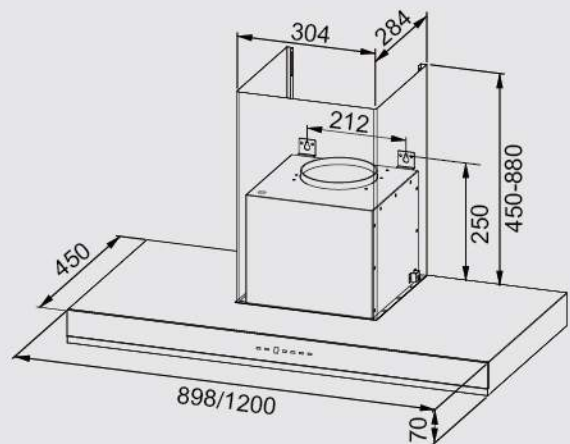

■ JT-7650M / 7650L / 7610L收納櫃

■ JT-B598 上掀門

■ JTEG-100單口觸控電陶爐 / JTEG-200雙口觸控電陶爐

■ JT-EG268 觸控式雙口電陶爐

■ JT-1168LR / 1168XXR極淨吸排油煙機

■ JT-1158L直流變頻倒T型排油煙機

■ JT-7521觸控櫥下型飲水機

■ JT-EB101微波烤箱