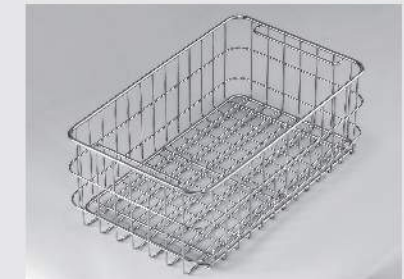

超越業界，每秒40,000次以上的超音波震動傳導，清洗食材上殘留的農藥及縫隙髒污，不論是五穀、蔬果、肉類或是海鮮甲殼類，達到不傷及清洗物原有風貌且徹底洗淨的絕佳效果。

清洗效果SGS認證有保障

經SGS檢驗認證，有效清洗食材表面的殘留農藥，讓使用者可安心食用。

可拆卸式上蓋設計

特別開發可拆卸式的上蓋板，除了可方便大型食材清洗使用外，更讓使用者便於擦拭、清潔。

SUS # 304不鏽鋼菜籃組

水槽內部特別採用SUS # 304不鏽鋼材質，提供專屬的洗菜籃與壓板設計，方便清洗食材時取放與瀝水使用。