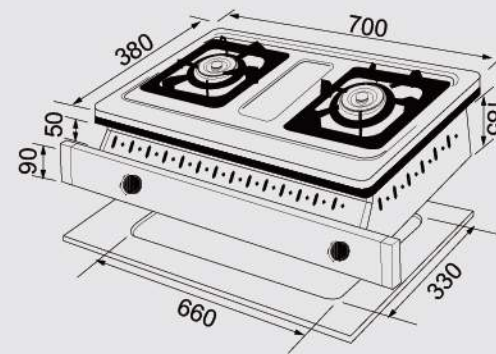

■ JT-GC309S三口檯面爐

■ JT-GU288S晶焱雙口嵌入爐

■ JT-2999S雙口嵌入爐

■ JT-GT288S晶焱雙口檯爐 / JT-GT202S雙口檯爐

■ JT-2888S雙口檯爐

■ JT-GU202S / JT-2268S / JT-GU201S雙口嵌入爐

■ JT-2101雙口嵌入爐

■ JT-2288S雙口檯爐