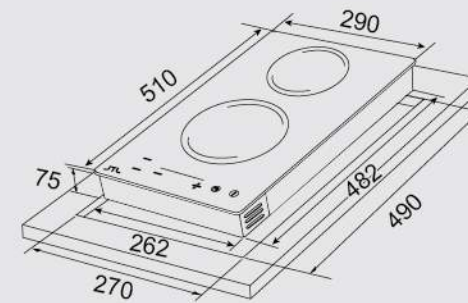

■ JTEG-100單口觸控電陶爐 / JTEG-200雙口觸控電陶爐